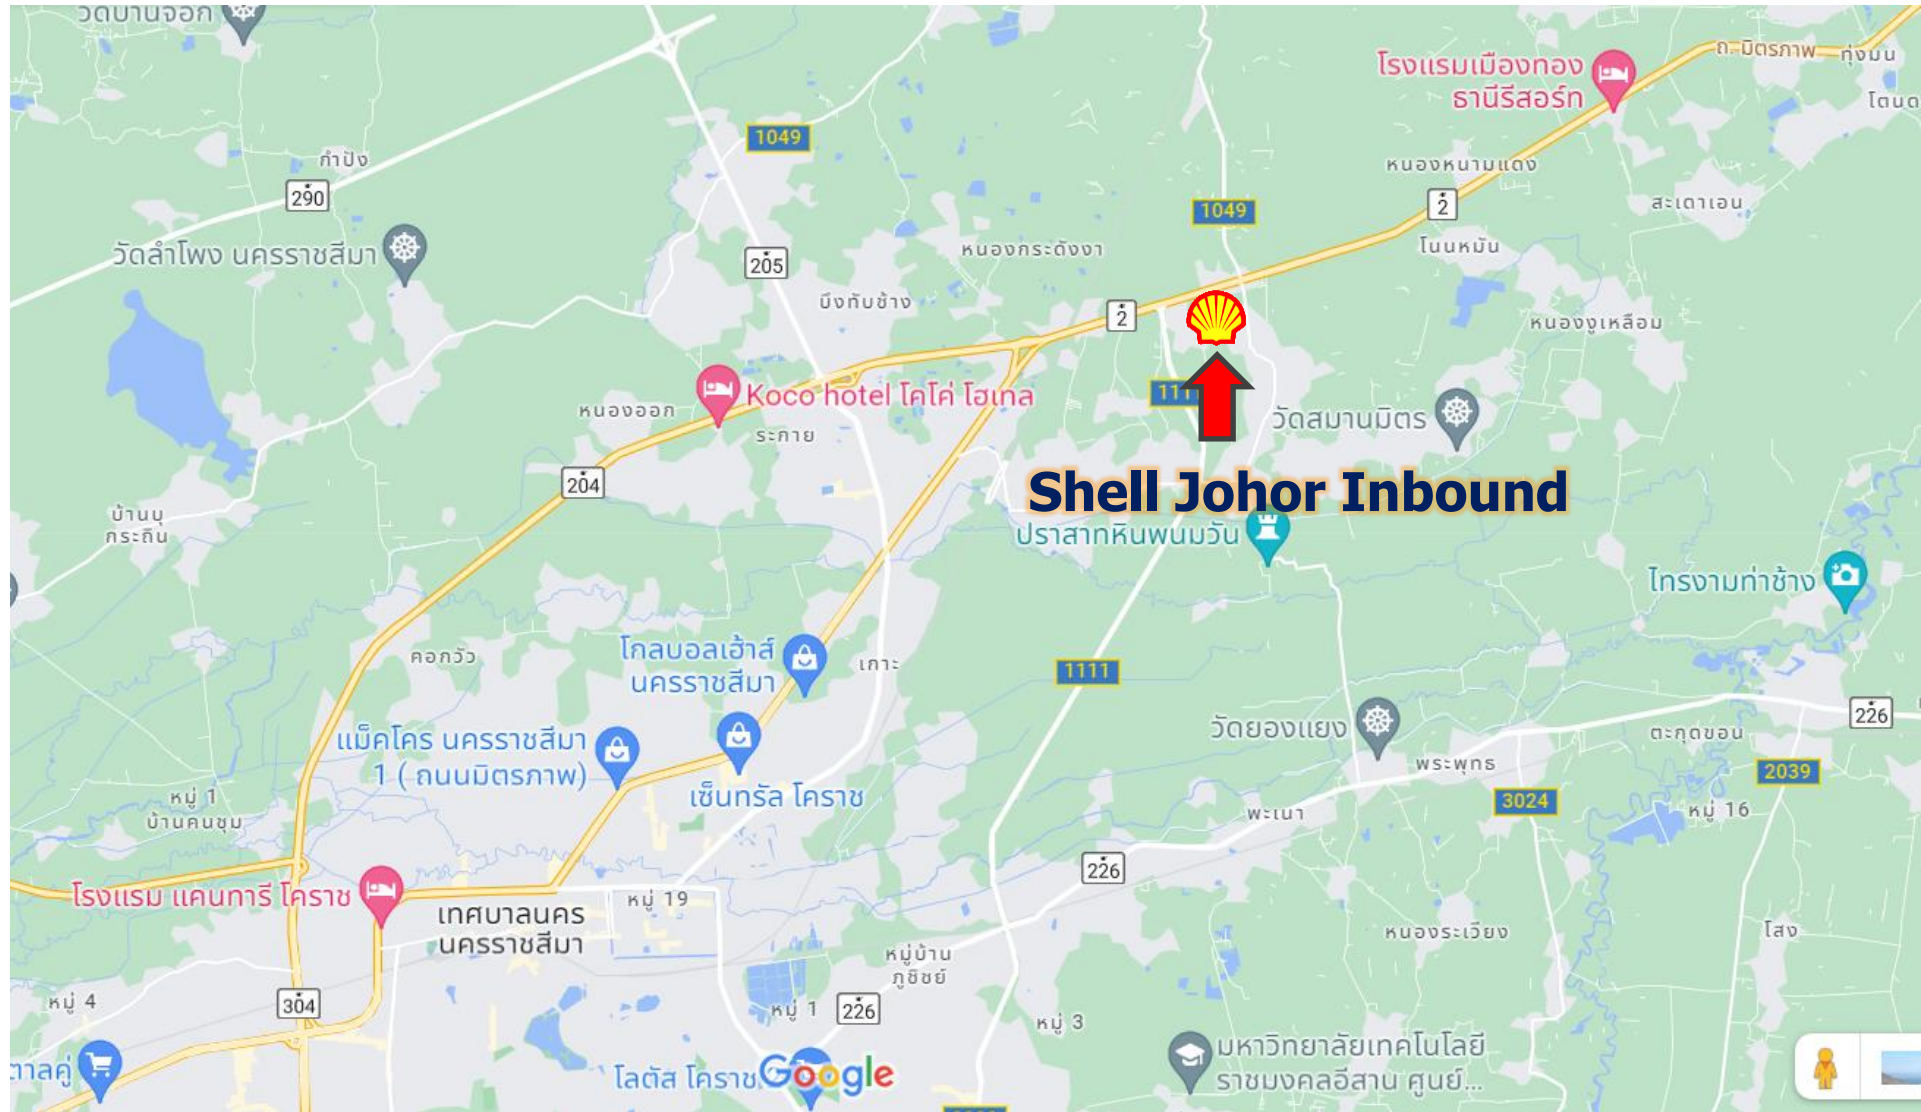

Location : 13.856111, 100.676389

Kubon to Leab Khlong 2

GSD 10042286_Shell Saphansung

ถ.รามคำแหง แขวงสะพานสูง เขตสะพานสูง กรุงเทพมหานคร

Location : 13.777005, 100.674666

GSD 12688333 NTI_ Srinakarin OB

หมู่ที่ 5 ด.สำโรงเหนือ อ.เมือง จ.สมุทรปราการ

GSD 13011512_Shell HW 3 ChanThaburi IB to Maeng Chantaburi

ต.พลับพลา อ.เมือง จ.จันทบุรี

Location : 12.61010183, 102.13584047

GSD 10042255 _Shell Johor Inbound

หมู่ที่ 7 ต.บ้านโพธิ์ อ.เมือง จ. นครราชสีมา

📍 Location : 15.064152, 102.187743