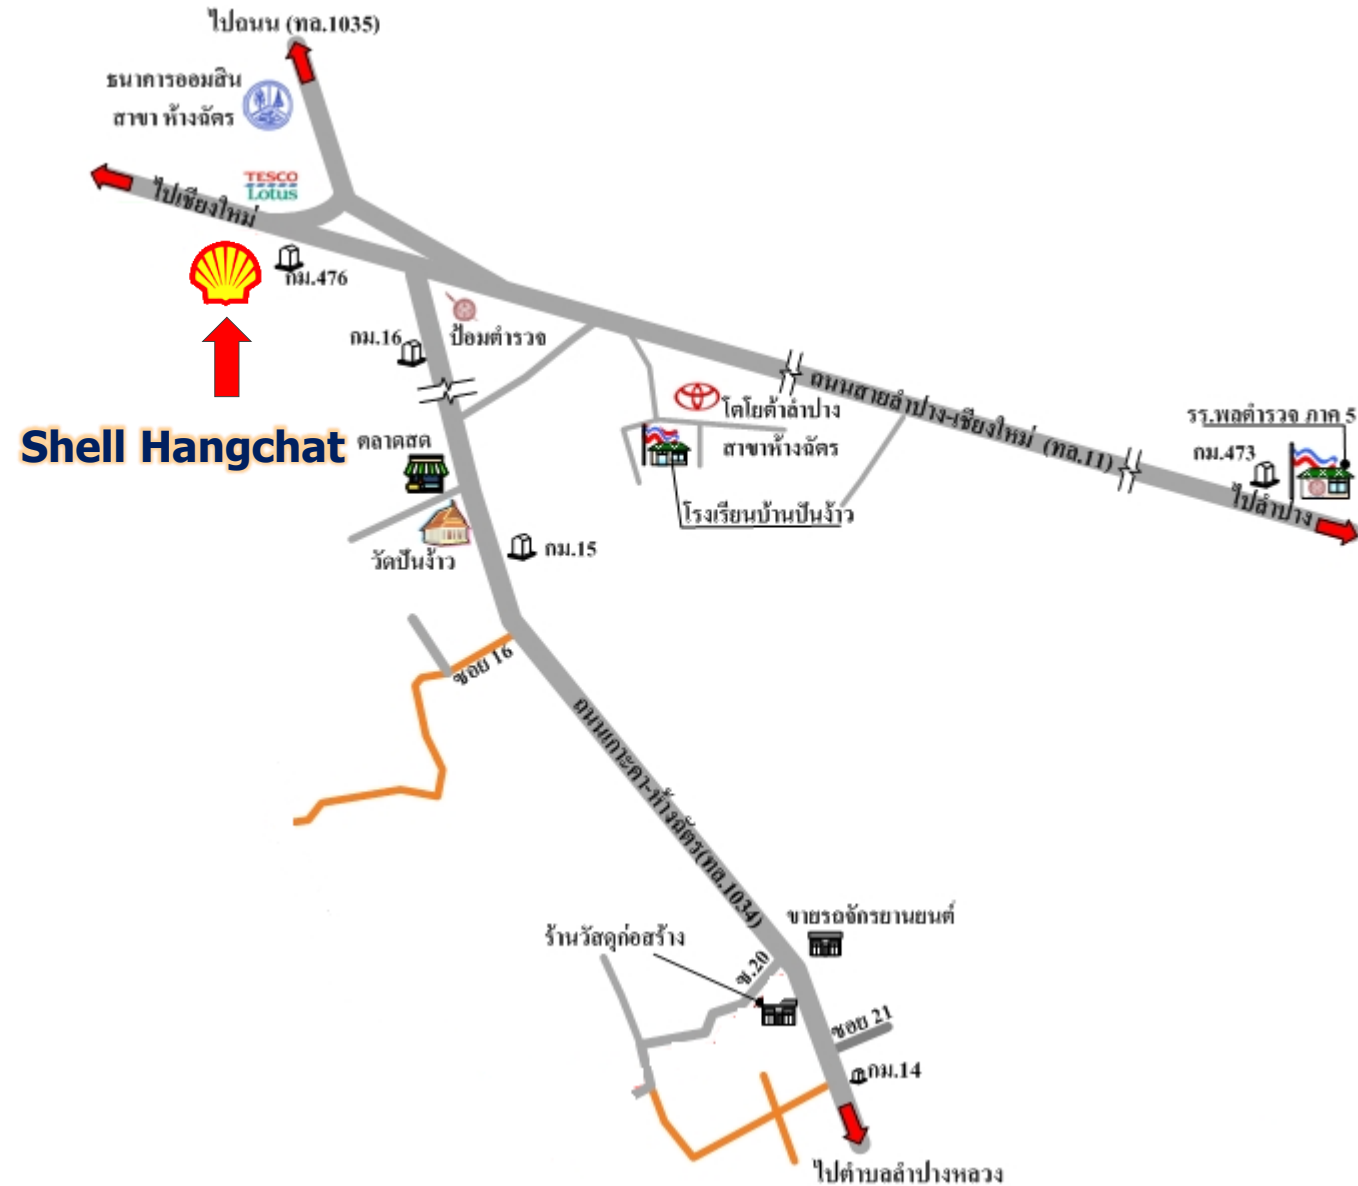

Location : 13.856111, 100.676389

Kubon to Leab Khlong 2

GSD 10042286_Shell Saphansung

ถ.รามคำแหง แขวงสะพานสูง เขตสะพานสูง กรุงเทพมหานคร

Location : 13.777005, 100.674666

GSD 12688333 NTI_ Srinakarin OB

หมู่ที่ 5 ด.สำโรงเหนือ อ.เมือง จ.สมุทรปราการ

หมู่ที่ 7 ต.ไผ่งาม อ.เมือง จ.ตาก

📍 Location : 16.908308, 99.121131

GSD 10042256_Shell Hangchat

หมู่ที่ 8 ต.ห้างฉัตร อ.ห้างฉัตร จ.ลำปาง

📍 Location : 18.317771, 99.358474

GSD 10042080_Shell Sansainoi

หมู่ที่ 2 ต.สันทรายน้อย อ.สันทราย จ.เชียงใหม่

Location : 18.8180038, 99.0368478

พื้นที่:ภาคตะวันตกและภาคใต้

- **GSD 10042266_Shell Homkret Sampan, หมู่ที่ 5 ต.หอมเกร็ด อ.สามพราน จ.นครปฐม**
- **GSD 12529790_Shell Thatumnak, หมู่ที่ 4 ต.ท่าตำหนัก อ.นครชัยศรี จ.นครปฐม**
- **GSD 12547845_Shell Phetkasem, หมู่ที่ 7 ถ.เพชรเกษม ต.ชัยเกษม อ.บางสะพาน จ.ประจวบคีรีขันธ์**

ไปตัวเมืองนครปฐม

วัดท่าตำหนัก

เอื้ออาทรท่าตำหนัก

Shell Thatumnak

ม.สวนนครชัยศรี

ถนนพหลโยธิน (ทล.4)

กฤษดา ซิตี กอล์ฟ อีลด์

ดัชมิลล์