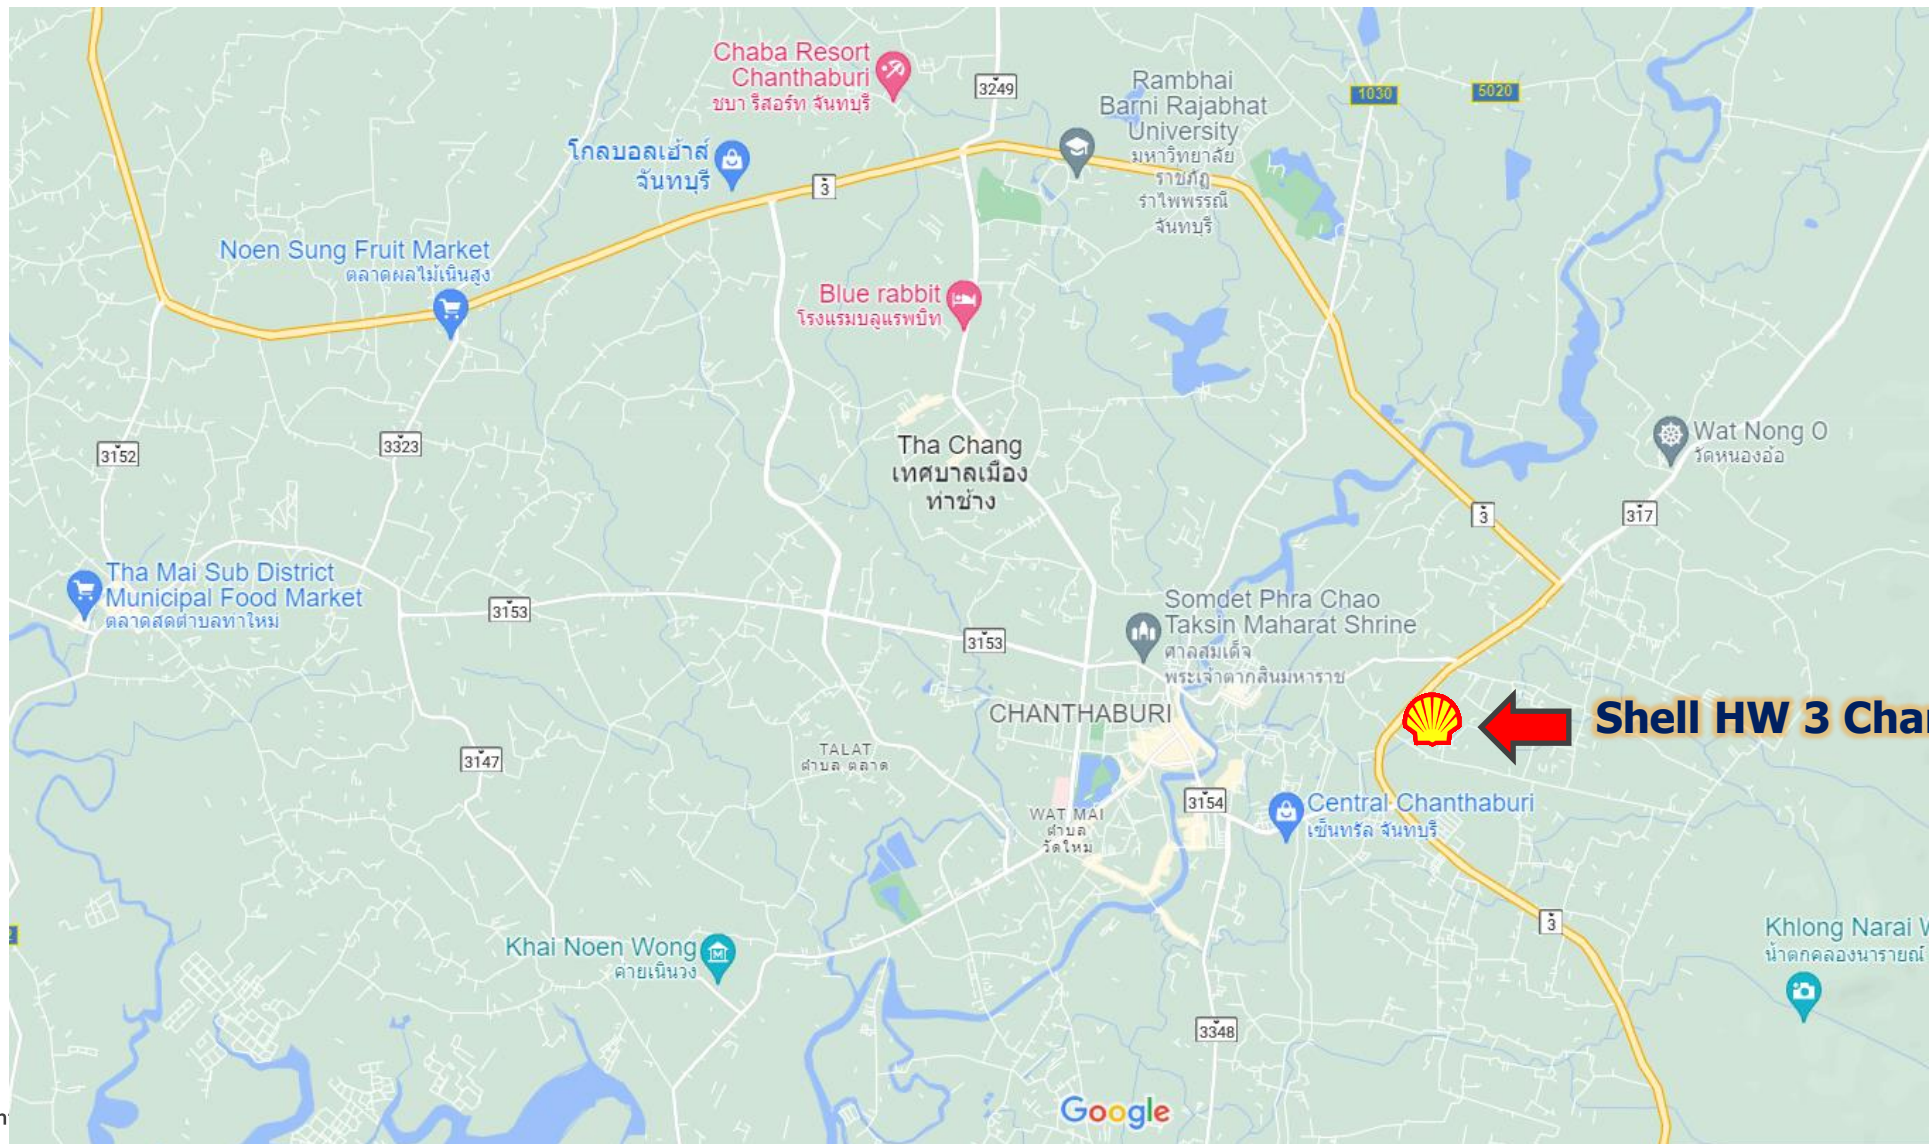

GSD 13011512_Shell HW 3 ChanThaburi IB to Maeng Chantaburi

ต.พลับพลา อ.เมือง จ.จันทบุรี

Location : 12.61010183, 102.13584047