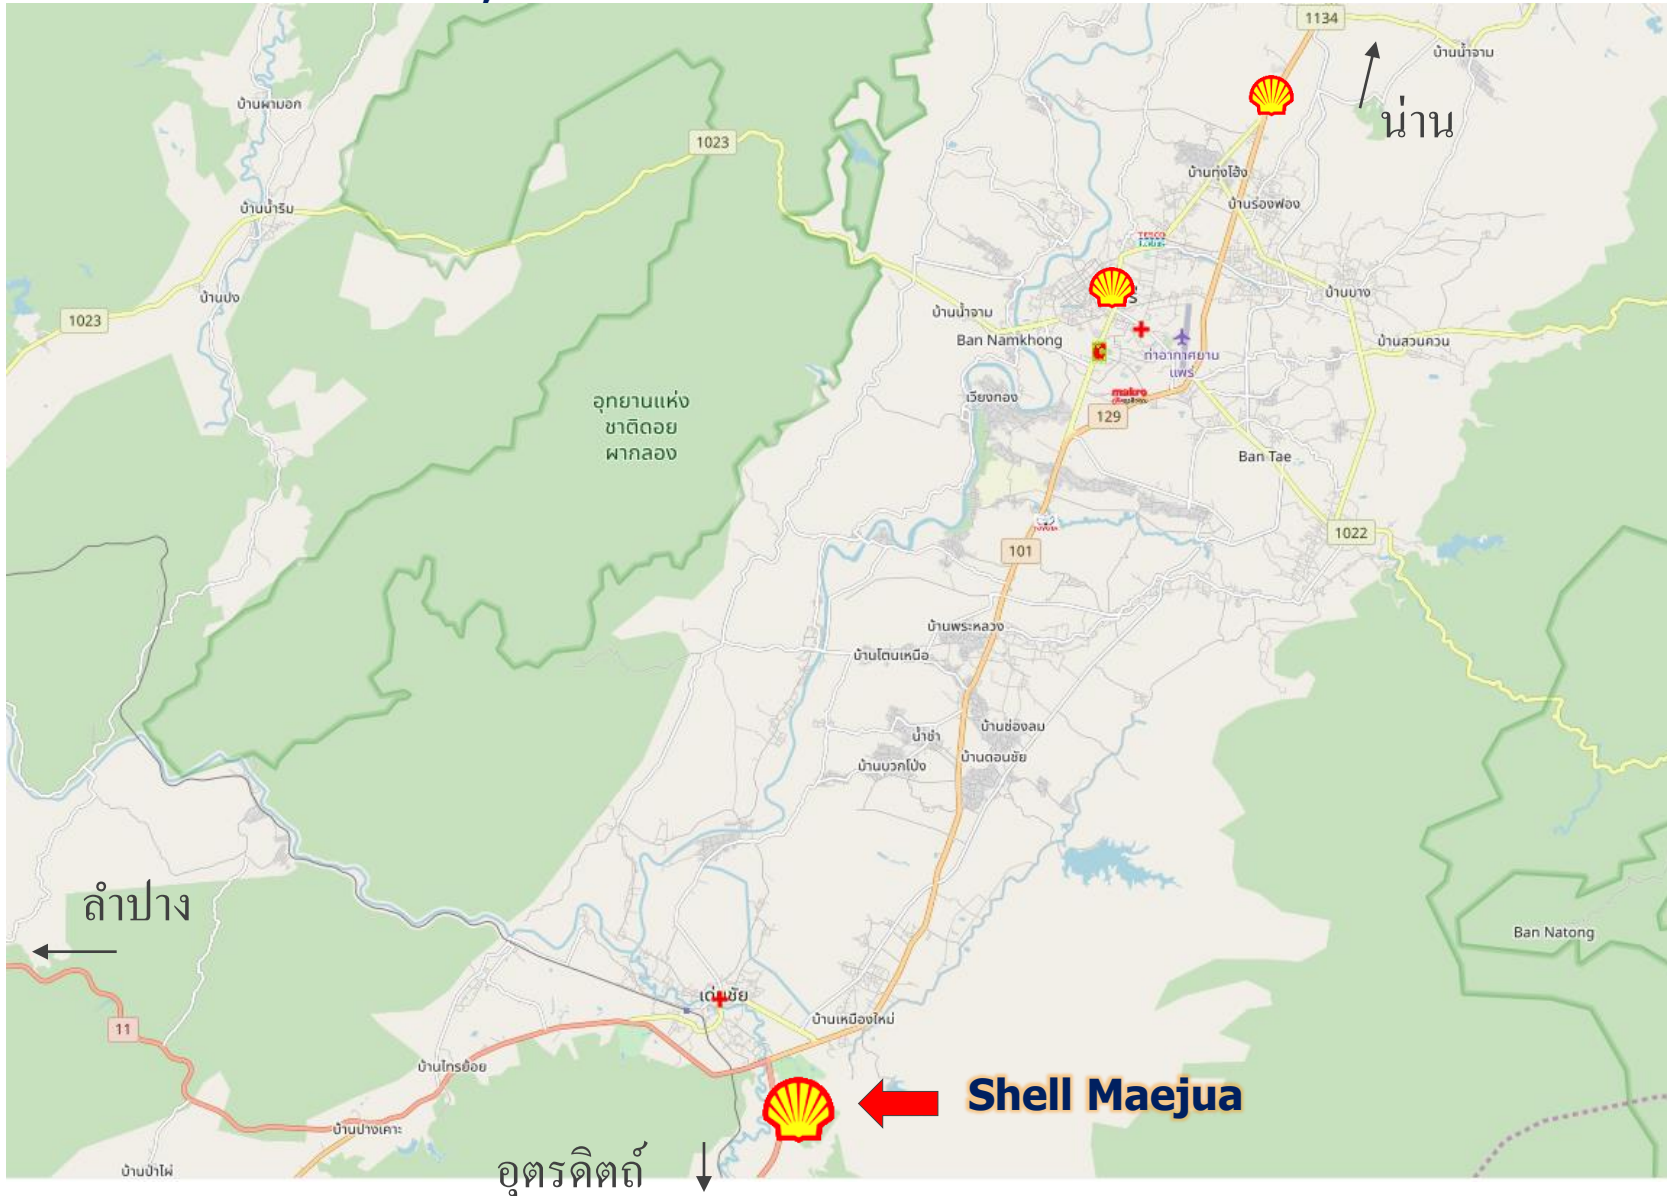

ถ.พระราม 2 , แขวงสามด้า เขตบางขุนเทียน กรุงเทพมหานคร

 Location : 13.63638986, 100.40242197

พื้นที่ภาคเหนือ และภาคตะวันออกเฉียงเหนือตอนบน

- **GSD 10042057_Shell Tunghoong, หมู่ที่ 4 ต.ทุ่งโฮ้ง อ.เมือง จ.แพร่**
- **GSD 10042306_Shell Maejua, หมู่ที่ 10 ต.แม่จัวะ อ.เด่นชัย จ.แพร่**
- **GSD 10042049_Shell Mai-Ngam, หมู่ที่ 7 ต.ไ้ม้งาม อ.เมือง จ.ตาก**
- **GSD 10042256_Shell Hangchat, หมู่ที่ 8 ต.ห้างฉัตร อ.ห้างฉัตร จ.ลำปาง**
- **GSD 10042080_Shell Sansainoi, หมู่ที่ 2 ต.สันทรายน้อย อ.สันทราย จ.เชียงใหม่**

GSD 10042057_Shell Tunghoong

หมู่ที่ 4 ต.ทุ่งโฮ้ง อ.เมือง จ.แพร่

 Location : 18.189446, 100.186906

GSD 10042306 Shell Maejua

หมู่ที่ 10 ต.แม่จัวะ อ.เด่นชัย จ.แพร่

Location : 17.966300, 100.066429

GSD 10042049_Shell Mai-Ngam

หมู่ที่ 7 ต.ไผ่งาม อ.เมือง จ.ตาก

📍 Location : 16.908308, 99.121131

GSD 10042256_Shell Hangchat

หมู่ที่ 8 ต.ห้างฉัตร อ.ห้างฉัตร จ.ลำปาง

📍 Location : 18.317771, 99.358474

GSD 10042080_Shell Sansainoi

หมู่ที่ 2 ต.สันทรายน้อย อ.สันทราย จ.เชียงใหม่

Location : 18.8180038, 99.0368478

พื้นที่:ภาคตะวันตกและภาคใต้

- **GSD 10042266_Shell Homkret Sampan, หมู่ที่ 5 ต.หอมเกร็ด อ.สามพราน จ.นครปฐม**
- **GSD 12529790_Shell Thatumnak, หมู่ที่ 4 ต.ท่าตำหนัก อ.นครชัยศรี จ.นครปฐม**
- **GSD 12547845_Shell Phetkasem, หมู่ที่ 7 ถ.เพชรเกษม ต.ชัยเกษม อ.บางสะพาน จ.ประจวบคีรีขันธ์**