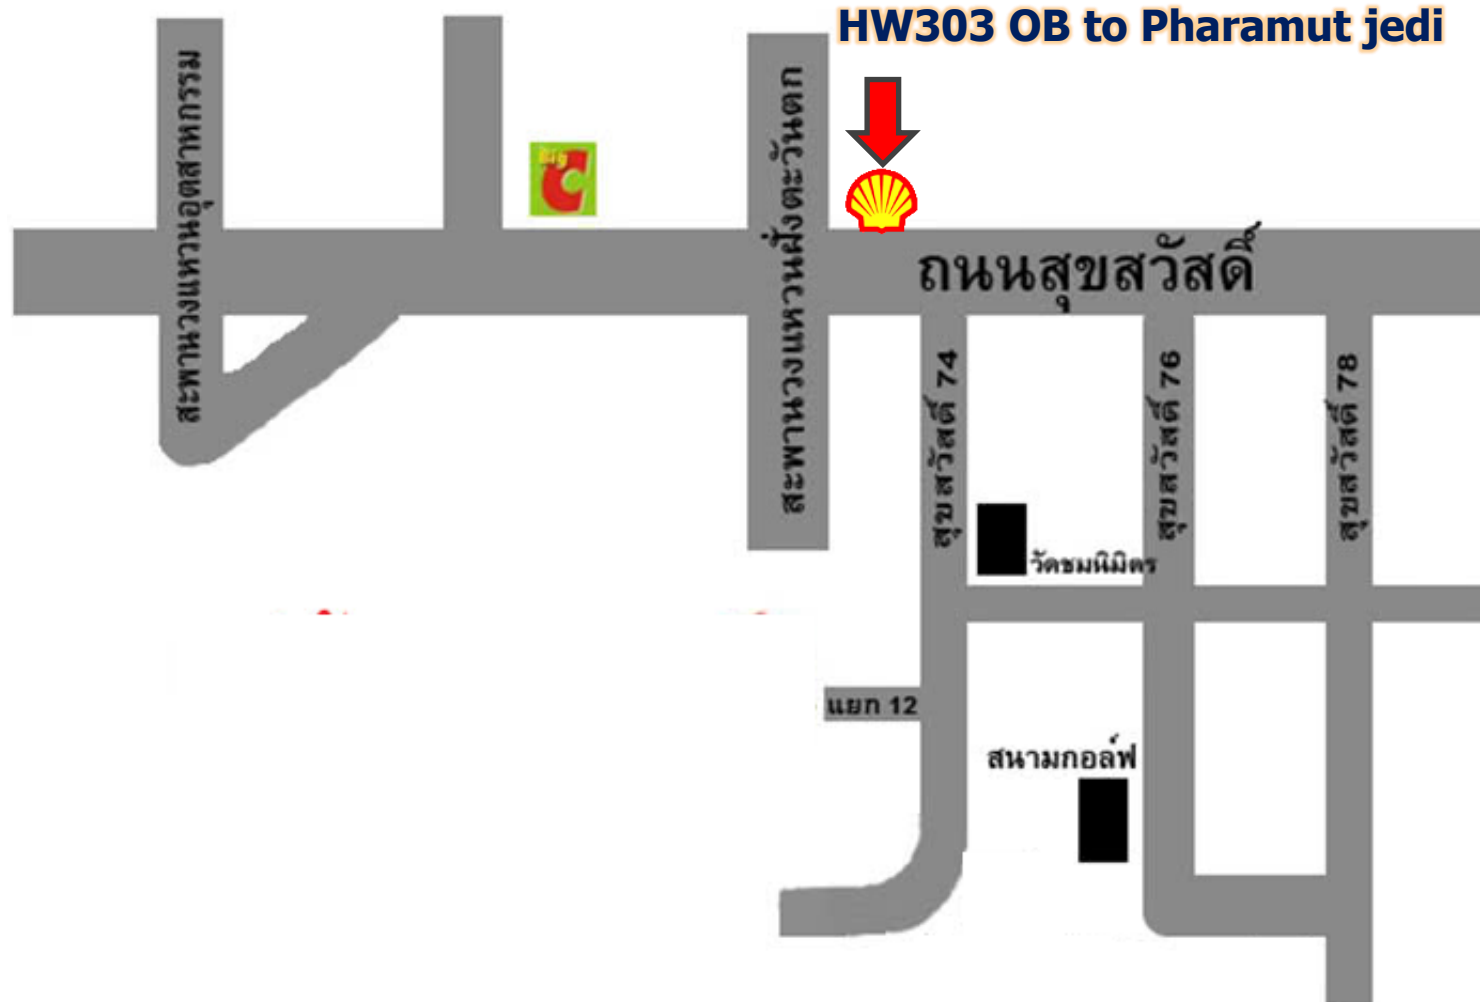

Location : 13.856111, 100.676389

Kubon to Leab Khlong 2

GSD 10042286_Shell Saphansung

ถ.รามคำแหง แขวงสะพานสูง เขตสะพานสูง กรุงเทพมหานคร

Location : 13.777005, 100.674666

GSD 12688333 NTI_ Srinakarin OB

หมู่ที่ 5 ด.สำโรงเหนือ อ.เมือง จ.สมุทรปราการ

Location : 13.649135, 100.640076

GSD 10041827_Shell Srinakarin

ถ.ศรีนครินทร์ แขวงสวนหลวง เขตสวนหลวง กรุงเทพมหานคร

Location : 13.723184, 100.642324

GSD 12474471_NTI Sukhaphiban3

ถ.รามคำแหง แขวงสะพานสูง เขตสะพานสูง กรุงเทพมหานคร

📍 Location : 13.777599, 100.673394

GSD 13021095_HW303 OB to Pharamut jedi

ถ.สุขสวัสดิ์ ต. ตำบลปากคลองบางปลากด อ.พระประแดง จ.สมุทรปราการ

Location : 13.62771723, 100.53486463

GSD 13075215 Rama 2 IB before Karnchanapisek

ถ.พระราม 2 , แขวงสามด้า เขตบางขุนเทียน กรุงเทพมหานคร

 Location : 13.63638986, 100.40242197

พื้นที่ภาคเหนือ และภาคตะวันออกเฉียงเหนือตอนบน

- **GSD 10042057_Shell Tunghoong, หมู่ที่ 4 ต.ทุ่งโฮ้ง อ.เมือง จ.แพร่**
- **GSD 10042306_Shell Maejua, หมู่ที่ 10 ต.แม่จัวะ อ.เด่นชัย จ.แพร่**
- **GSD 10042049_Shell Mai-Ngam, หมู่ที่ 7 ต.ไ้ม้งาม อ.เมือง จ.ตาก**
- **GSD 10042256_Shell Hangchat, หมู่ที่ 8 ต.ห้างฉัตร อ.ห้างฉัตร จ.ลำปาง**
- **GSD 10042080_Shell Sansainoi, หมู่ที่ 2 ต.สันทรายน้อย อ.สันทราย จ.เชียงใหม่**