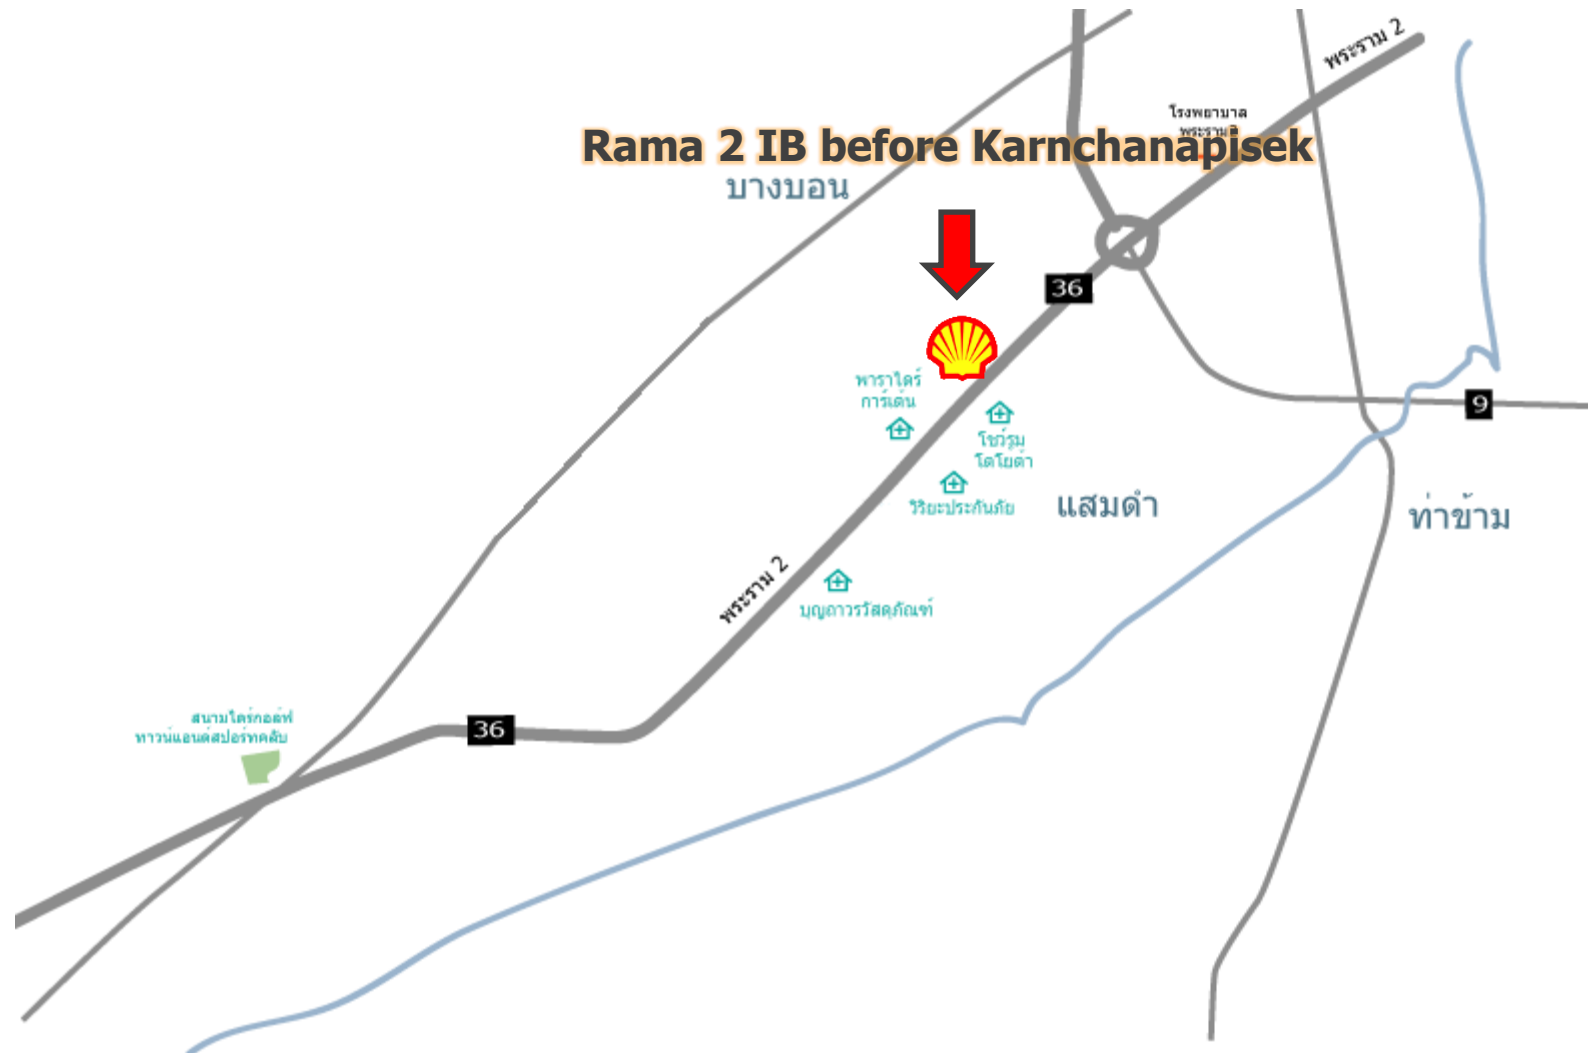

Location : 13.856111, 100.676389

Kubon to Leab Khlong 2

GSD 10042286_Shell Saphansung

ถ.รามคำแหง แขวงสะพานสูง เขตสะพานสูง กรุงเทพมหานคร

Location : 13.777005, 100.674666

GSD 12688333 NTI_ Srinakarin OB

หมู่ที่ 5 ด.สำโรงเหนือ อ.เมือง จ.สมุทรปราการ

📍 Location : 13.777599, 100.673394

GSD 13021095_HW303 OB to Pharamut jedi

ถ.สุขสวัสดิ์ ต. ตำบลปากคลองบางปลากด อ.พระประแดง จ.สมุทรปราการ

Location : 13.62771723, 100.53486463

GSD 13075215 Rama 2 IB before Karnchanapisek

ถ.พระราม 2 , แขวงสามด้า เขตบางขุนเทียน กรุงเทพมหานคร

 Location : 13.63638986, 100.40242197

พื้นที่ภาคเหนือ และภาคตะวันออกเฉียงเหนือตอนบน

- **GSD 10042057_Shell Tunghoong, หมู่ที่ 4 ต.ทุ่งโฮ้ง อ.เมือง จ.แพร่**
- **GSD 10042306_Shell Maejua, หมู่ที่ 10 ต.แม่จัวะ อ.เด่นชัย จ.แพร่**
- **GSD 10042049_Shell Mai-Ngam, หมู่ที่ 7 ต.ไ้ม้งาม อ.เมือง จ.ตาก**
- **GSD 10042256_Shell Hangchat, หมู่ที่ 8 ต.ห้างฉัตร อ.ห้างฉัตร จ.ลำปาง**
- **GSD 10042080_Shell Sansainoi, หมู่ที่ 2 ต.สันทรายน้อย อ.สันทราย จ.เชียงใหม่**