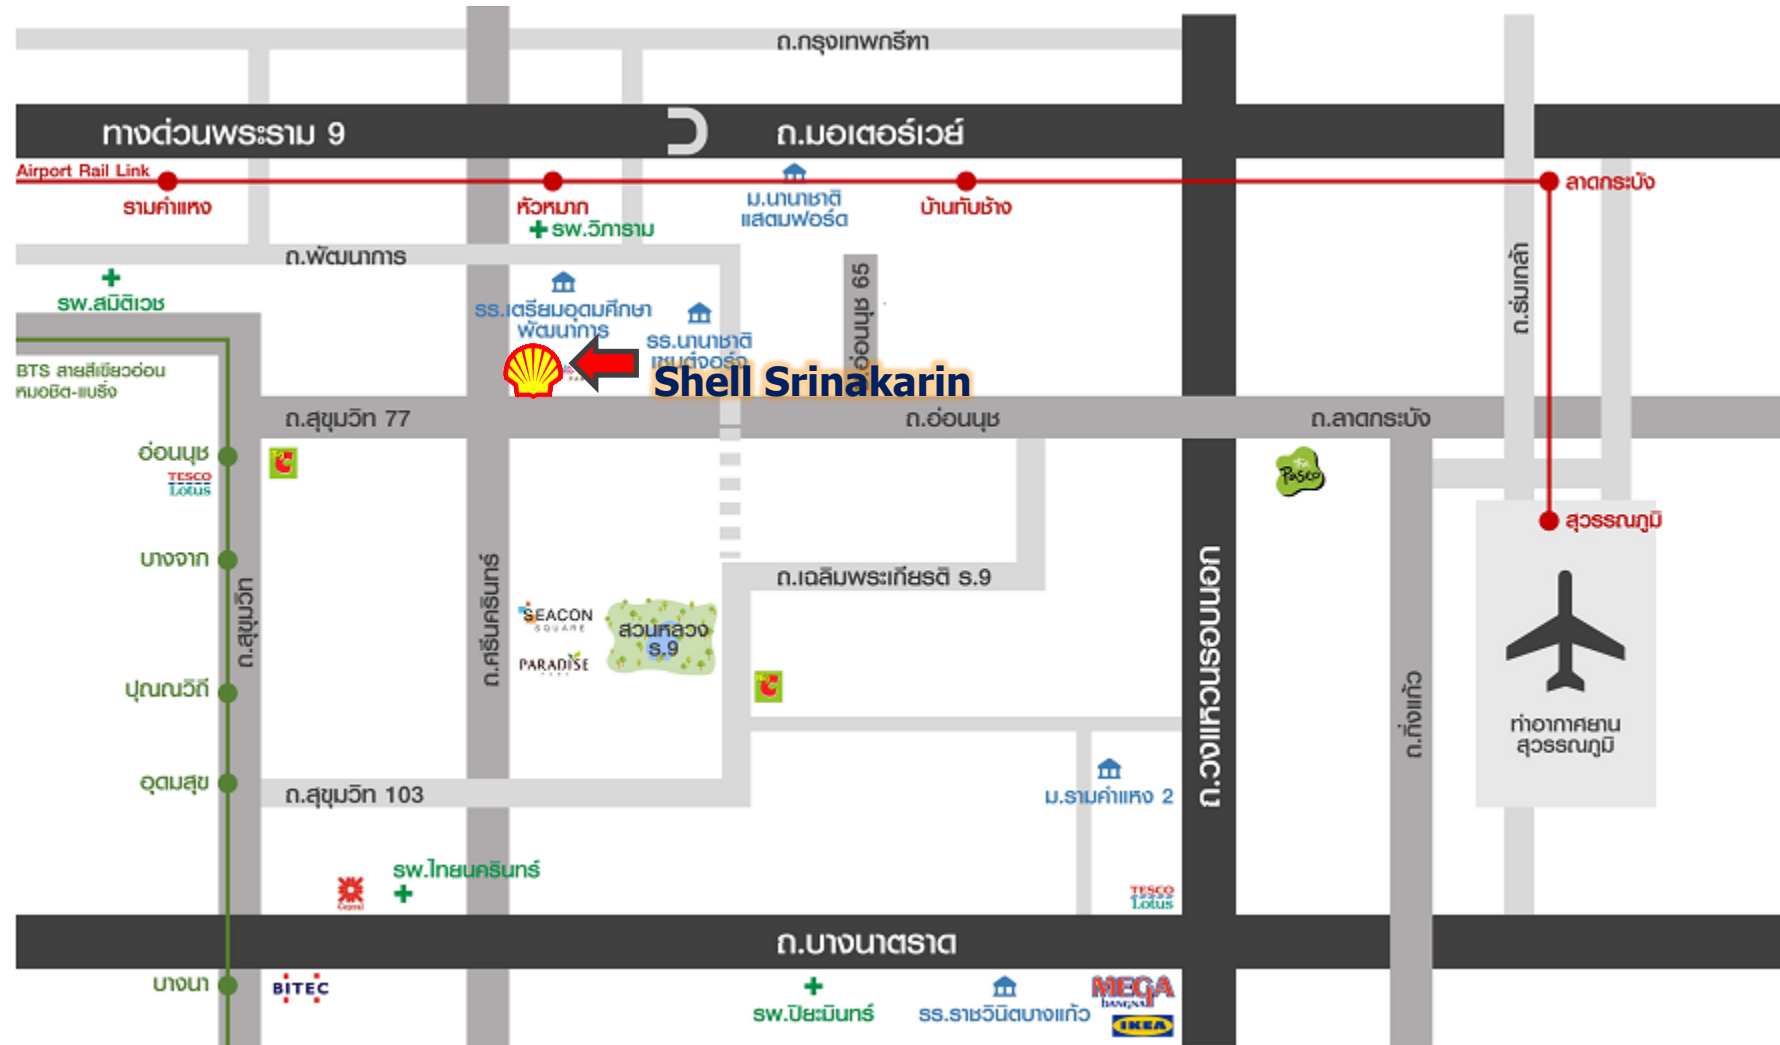

GSD 13043681_NTI_King Kaew OB to Bangplee

ต.แพรภษาใหม่ อ.เมือง จ.สมุทรปราการ

Location : 13.56482397, 100.69445236

King Kaew OB to Bangplee

GSD 13048587_Kubon to Leab Khlong 2

ถ.คู้บอน แขวงบางชั้น เขตคลองสามวา กรุงเทพมหานคร

Location : 13.856111, 100.676389

Kubon to Leab Khlong 2

GSD 10042286_Shell Saphansung

ถ.รามคำแหง แขวงสะพานสูง เขตสะพานสูง กรุงเทพมหานคร

Location : 13.777005, 100.674666

GSD 12688333 NTI_ Srinakarin OB

หมู่ที่ 5 ด.สำโรงเหนือ อ.เมือง จ.สมุทรปราการ

Location : 13.649135, 100.640076

GSD 10041827_Shell Srinakarin

ถ.ศรีนครินทร์ แขวงสวนหลวง เขตสวนหลวง กรุงเทพมหานคร

Location : 13.723184, 100.642324

GSD 12474471_NTI Sukhaphiban3

ถ.รามคำแหง แขวงสะพานสูง เขตสะพานสูง กรุงเทพมหานคร

📍 Location : 13.777599, 100.673394

GSD 13021095_HW303 OB to Pharamut jedi

ถ.สุขสวัสดิ์ ต. ตำบลปากคลองบางปลากด อ.พระประแดง จ.สมุทรปราการ

Location : 13.62771723, 100.53486463

GSD 13075215 Rama 2 IB before Karnchanapisek